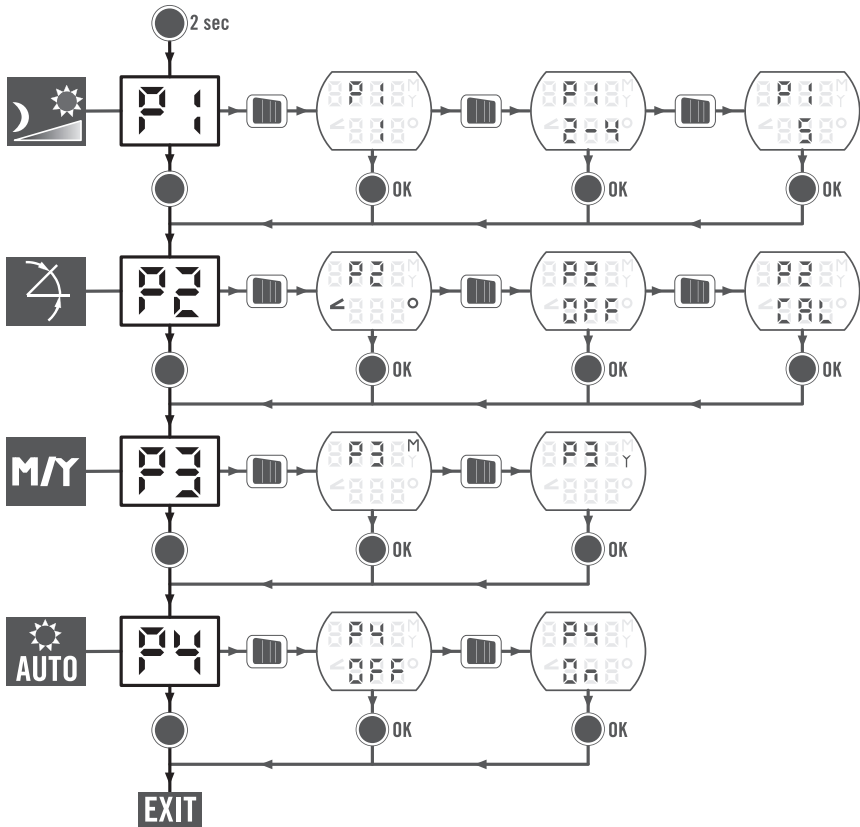

EL RANGE – Quick Guide

SWAROVSKI
OPTIK

SWAROVSKI OPTIK KG

6067 Absam

Austria

Tel. +43/5223/511-0

Fax +43/5223/41 860

info@swarovskioptik.at

WWW.SWAROVSKIOPTIK.COM

BA-697-04, 06/2011