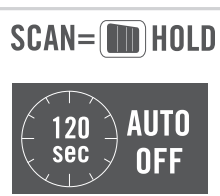

# EL RANGE – Quick Guide

SWAROVSKI  
OPTIK